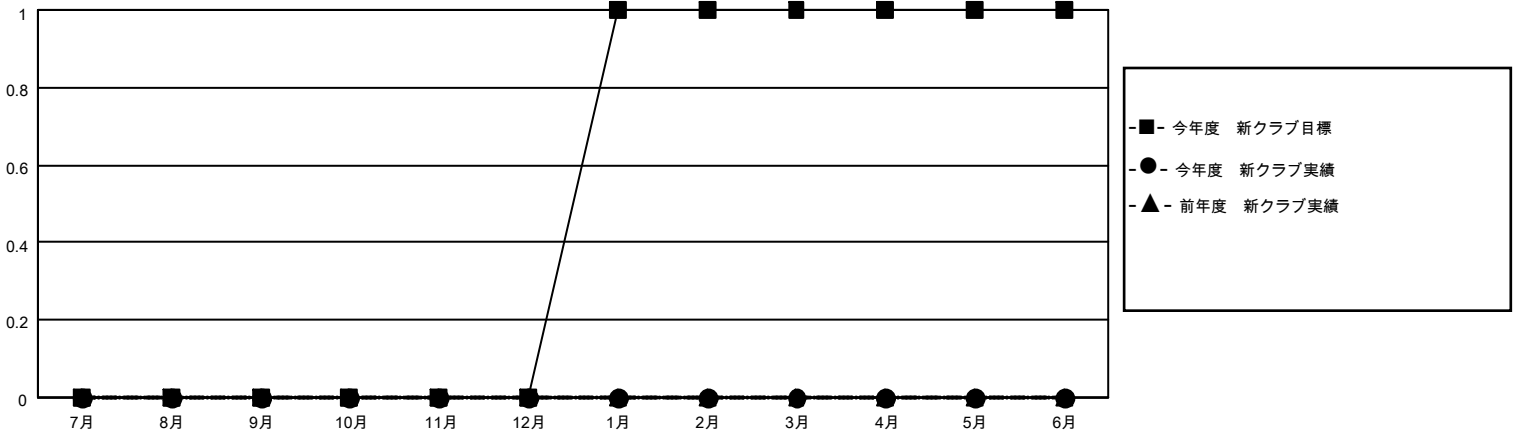

MONTHLY MEMBERSHIP PROGRESS REPORT

地域 JAPAN

District 331 B

Results as of: 12/31/2020

クラブ			
結果：2020-2021			
四半期	新クラブ目標	新クラブ	解散クラブ
7月/8月/9月	0	0	0
10月/11月/12月	0	0	0
1月/2月/3月	1	0	0
4月/5月/6月	0	0	0

名			
結果：2020-2021			
四半期	会員純増目標	会員増強実績	退会者(転籍を含む)実際
7月/8月/9月	70	41	27
10月/11月/12月	60	21	45
1月/2月/3月	60	0	0
4月/5月/6月	50	0	0

新クラブ目標及び実績累計