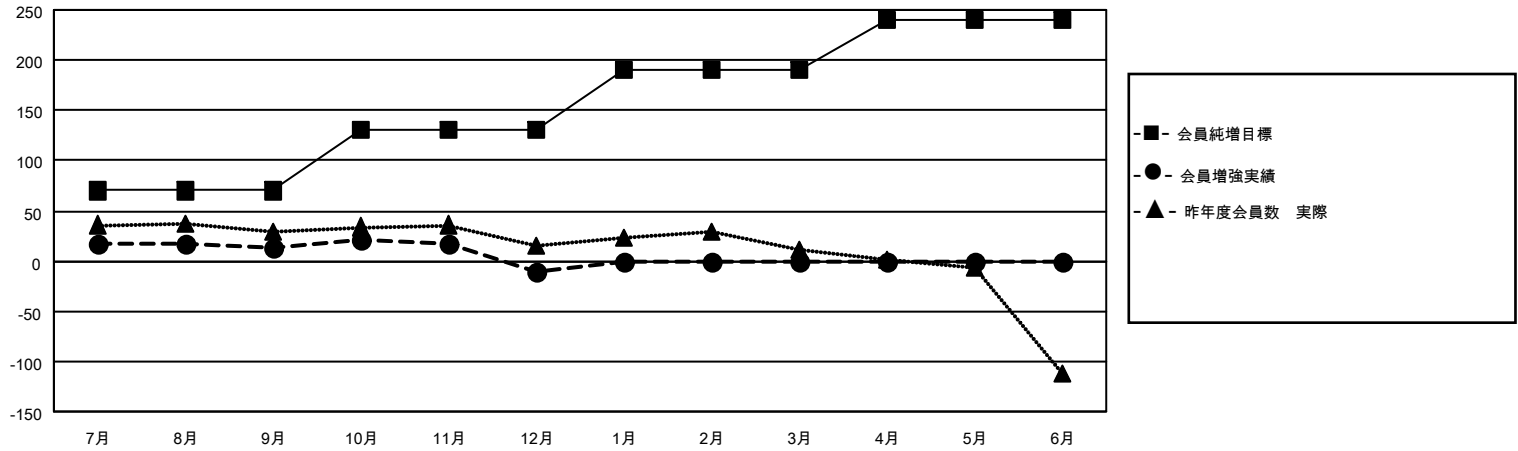

# MONTHLY MEMBERSHIP PROGRESS REPORT

地域 JAPAN

District 331 B

Results as of: 12/31/2020

クラブ			
結果：2020-2021			
四半期	新クラブ目標	新クラブ	解散クラブ
7月/8月/9月	0	0	0
10月/11月/12月	0	0	0
1月/2月/3月	1	0	0
4月/5月/6月	0	0	0

名			
結果：2020-2021			
四半期	会員純増目標	会員増強実績	退会者(転籍を含む)実際
7月/8月/9月	70	41	27
10月/11月/12月	60	21	45
1月/2月/3月	60	0	0
4月/5月/6月	50	0	0

新クラブ目標及び実績累計

会員目標及び実績累計

解散クラブ: 0	37 CLUBS OF 76 一名以上の新会員を登録	<b>男女別</b>	
		男性	1,899 (81.85%)
		女性	421 (18.15%)
<b>退会者</b>	<a href="#">会員累計データを見るには、ここをクリック</a>	世帯主/家族会員合計	673
物故会員 10		国際会費半額の家族会員	340
クラブ解散 0			
その他 62			
<b>合計 72</b>			